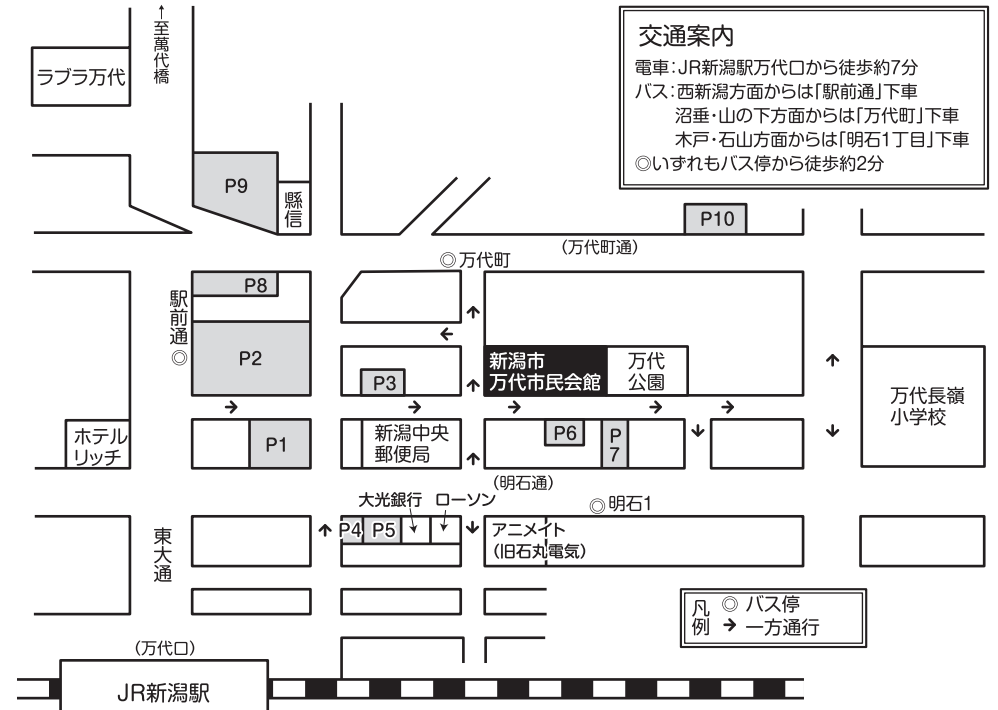

ふりがな お子さん氏名	
お子さん年齢	歳
お子さん性別	男 ・ 女

※必要事項をお書きの上、連合新潟事務局までFAXしてください。

連合新潟(日本労働組合総連合会新潟県連合会)

〒950-8558 新潟市中央区新光町6-2勤労者福祉会館3階
TEL 025-281-7555 FAX 025-281-7556

※詳細については、各駐車場連絡先へお問い合わせ下さい。 H21・11・1 現在

記号	名称	形式	料金	営業時間	最大料金	台数	連絡先
P1	敦井産業東大通第一駐車場	立体	100円/20分	8:00~18:00 平日のみ営業 土・日・祝日は休	-	15台	245-2151
P2	MID東大通パーキング	屋外	100円/20分	24時間	6:00~20:00 800円 20:00~6:00 500円	57台	286-1313
P3	オオタニ東大通駐車場	屋外	8:00~22:00 100円/30分 22:00~8:00 50円/60分	24時間	設定なし	22台	259-5000
P4	アイエム駅前大駐車場	立体・屋外	※万代市民会館利用者割引有 最初の40分が150円 その後150円/30分	月曜~金曜/7:30~23:30 土曜/9:30~22:00 日曜・祝日/9:30~20:00	1,000円	立体64台 屋外12台	243-5513
P5	エフパーキング	屋外	9:00~21:00 100円/30分 21:00~9:00 100円/60分	24時間	9:00~21:00 1,200円 21:00~9:00 800円	19台	286-6861
P6	パーキングスペース万代市民会館前	屋外	100円/30分 100円/60分	8:00~22:00 22:00~8:00	設定なし 22:00~8:00 800円	8台	379-6820
P7	Dパーク東万代	立体	100円/20分 100円/60分	8:00~22:00 22:00~8:00	駐車後12時間 800円	30~40台	0120-144-439
P8	フレンドパーク流作場	屋外	8:00~22:00 100円/30分 22:00~8:00 100円/60分	8:00~22:00 22:00~8:00	800円 200円	10台	-
P9	スイッパ-新潟万代	屋外	8:00~20:00 100円/30分 20:00~8:00 100円/60分	8:00~20:00 20:00~8:00	800円 200円	30~40台	-
P10	PARKING SPACE	屋外	7:00~22:00 100円/30分 22:00~7:00 100円/60分	24時間	駐車後10時間 700円	18台	379-6820